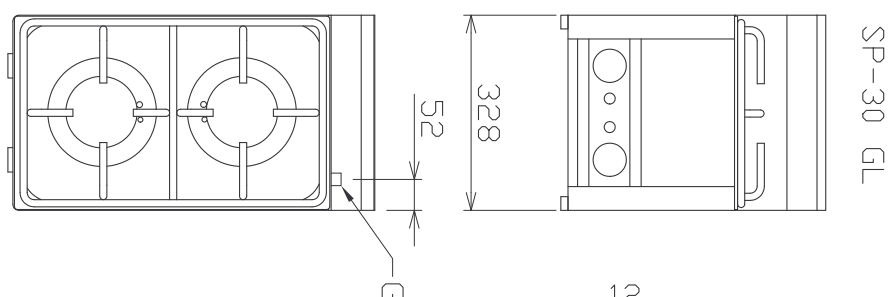

## Sporák plynový 4x hořák bez podstavby

Model

Sap kód

00004090

SP 60 GL

Skupina artiklů

Sporáky

SP-30 GL