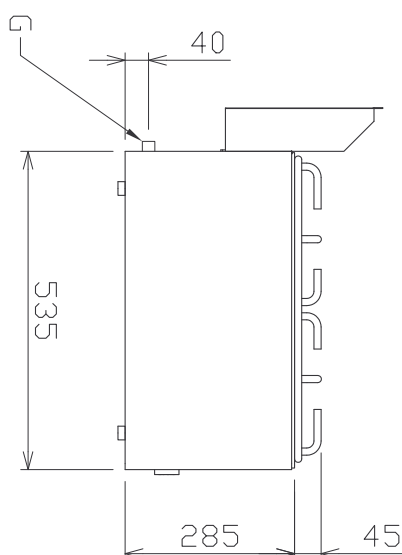

Technický list

Technický výkres

Sporák plynový 4x hořák bez podstavby

Model

Sap kód

00004090

SP 60 GL

Skupina artiklů

Sporáky

SP-30,60 GL