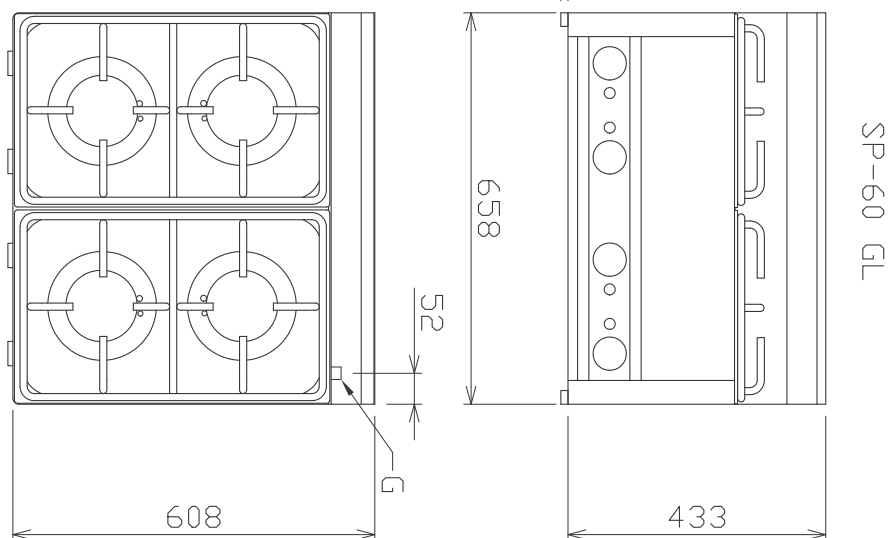

SP-60 GL

SP-30,60 GL